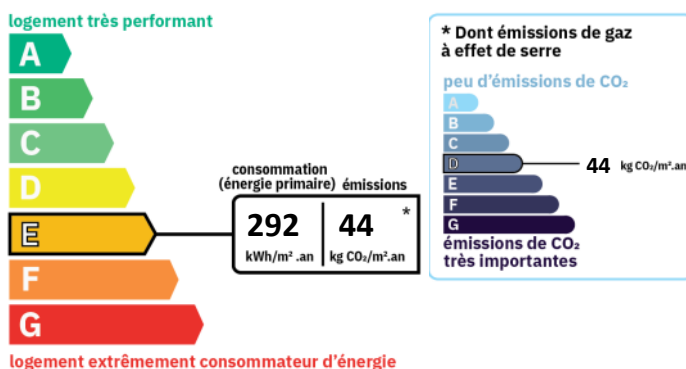

Construite sur deux niveaux, elle se compose de :

- Au rez-de-chaussée : une grande pièce de vie, une cuisine indépendante, une chambre, une salle d'eau et WC séparé.
- A l'étage : un palier desservant trois chambres et un second WC.
- Dépendances : deux garages et un atelier.

Pour plus d'informations ou organiser une visite, contactez-nous dès maintenant.

Cette maison est à découvrir dans non deux agences, l'Immobilier des Brotteaux à Lyon 6e et l'agence Pierres Dorées à Villefranche

Montant estimé des dépenses annuelles d'énergie pour un usage standard : 3410 à 4690 euros (année 2021).

Les informations sur les risques auxquels ce bien est exposé sont disponibles sur le site Géorisques : www.georisques.gouv.fr

AMENAGEMENTS EXTERIEURS

Style de construction :	Maison individuelle
Construction :	Maison traditionnelle
Exposition :	Nord-est
Construit en :	1980
Toiture :	Tuiles mécaniques
Vitrage :	Double
Huisseries :	Bois

CLASSE ENERGIE ET CLASSE CLIMAT

AMENAGEMENTS INTERIEURS

Pièces :	6
Chambres :	4 dont 1 au rez-de-chaussée
Cuisine :	SIMPLE
Salles d'eau :	1
Chauffage :	MIXTE/FUEL
Climatisation :	Oui
Eau chaude :	Cumulus électrique/
Eau froide :	INDIVIDUEL
Caves :	1

INFORMATIONS FINANCIERES

Prix de vente :	400 000 €
Honoraires à charge :	du vendeur